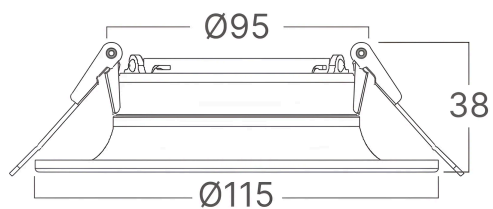

Braytron

TECHNISCHES DATENBLATT

MODELL	BH03-00740
BESCHREIBUNG	BRY-GATA-B-1D-RND-WHT-BLC-SPOTLIGHT

BRAYTRON SRL

MUNICIPIUL BUCUREȘTI, SECTOR 6, BLD. IULIU MANIU, NR.616, CORP B, ET.1,BUCUREȘTI,Sector 6(RO)
info@braytron.com
www.braytron.com