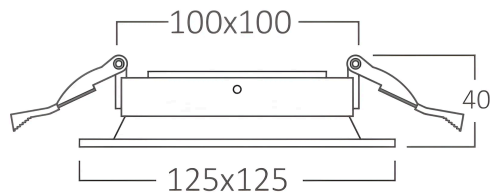

Braytron

TECHNISCHES DATENBLATT

MODELL	BH03-00750
BESCHREIBUNG	BRY-GATA-B-1D-SQR-WHT-BLC-SPOTLIGHT

BRAYTRON SRL

MUNICIPIUL BUCUREȘTI, SECTOR 6, BLD. IULIU MANIU, NR.616, CORP B, ET.1,BUCUREȘTI, Sector 6(RO)
info@braytron.com
www.braytron.com

Pagina 1 din 2