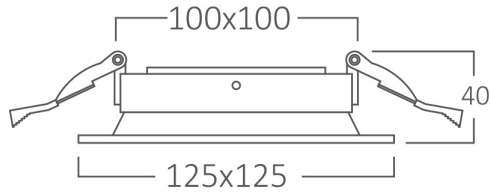

Braytron

TEKNİK VERİ SAYFASI

MODEL

BH03-00750

AÇIKLAMA

BRY-GATA-B-1D-SQR-WHT-BLC-SPOTLIGHT

BRAYTRON SRL

MUNICIPIUL BUCUREȘTI, SECTOR 6, BLD. IULIU MANIU, NR.616, CORP B, ET.1,BUCUREȘTI, Sector 6(RO)

info@braytron.com

www.braytron.com

Sayfa 1 / 2