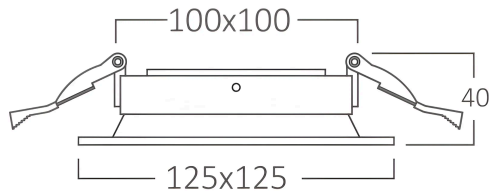

Braytron

TECHNISCHES DATENBLATT

MODELL

BH03-00751

BESCHREIBUNG

BRY-GATA-B-1D-SQR-BLC-BLC-SPOTLIGHT

BRAYTRON SRL

MUNICIPIUL BUCUREȘTI, SECTOR 6, BLD. IULIU MANIU, NR.616, CORP B, ET.1,BUCUREȘTI, Sector 6(RO)
info@braytron.com
www.braytron.com

Pagina 1 din 2

Allgemeine Merkmale

Modell	:	BH03-00751
Hauptkategorie	:	Innenbeleuchtung
Unterkategorie	:	GU10 Einbauspot
Typ	:	Spotlight
Gehäusefarbe	:	Black-Black
Garantie	:	2 Years
IP (Schutzart)	:	IP20

Product Characteristics

Max. Leistung	:	Max.1×35 w
---------------	---	------------

Elektrische Eigenschaften

Material	:	Metal
Arbeitstemperatur	:	-20°C ~ +40°C

Dimensions & Weight

Länge	:	125 mm
Breite	:	125 mm
Höhe	:	40 mm
Gewicht	:	110 gr

Paket-Informationen

Nettogewicht	:	6,6 kgs
Bruttogewicht	:	8,8 kgs
Stückzahl pro Karton (PCS/CTN)	:	60
Länge	:	50 cm
Breite	:	30 cm
Höhe	:	41 cm
EAN-Code	:	5949097737374