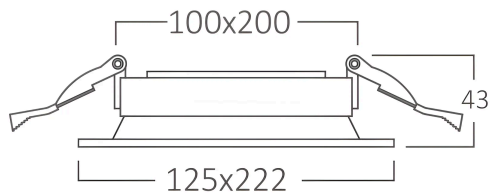

Braytron

TECHNISCHES DATENBLATT

MODELL

BH03-00760

BESCHREIBUNG

BRY-GATA-B-2D-SQR-WHT-BLC-SPOTLIGHT

BRAYTRON SRL

MUNICIPIUL BUCUREȘTI, SECTOR 6, BLD. IULIU MANIU, NR.616, CORP B, ET.1,BUCUREȘTI,Sector 6(RO)
info@braytron.com
www.braytron.com

Pagina 1 din 2

Allgemeine Merkmale

Modell	:	BH03-00760
Hauptkategorie	:	Innenbeleuchtung
Unterkategorie	:	GU10 Einbauspot
Typ	:	Spotlight
Gehäusefarbe	:	White-Black
Garantie	:	2 Years
IP (Schutzart)	:	IP20

Product Characteristics

Max. Leistung	:	Max.2×35 w
---------------	---	------------

Elektrische Eigenschaften

Material	:	Metal
Arbeitstemperatur	:	-20°C ~ +40°C

Dimensions & Weight

Länge	:	222 mm
Breite	:	125 mm
Höhe	:	40 mm
Gewicht	:	210 gr

Paket-Informationen

Nettogewicht	:	8,4 kgs
Bruttogewicht	:	10,5 kgs
Stückzahl pro Karton (PCS/CTN)	:	40
Länge	:	50 cm
Breite	:	30 cm
Höhe	:	47,5 cm
EAN-Code	:	5949097737381