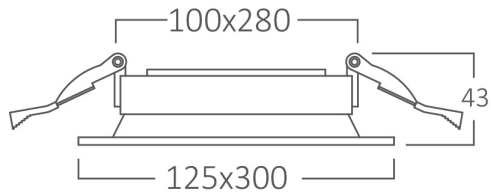

Braytron

TECHNICAL DATA SHEET

MODEL	BH03-00770
DESCRIPTION	BRY-GATA-B-3D-SQR-WHT-BLC-SPOTLIGHT

BRAYTRON SRL

MUNICIPIUL BUCUREȘTI, SECTOR 6, BLD. IULIU MANIU, NR.616, CORP B, ET.1,BUCUREȘTI,Sector 6(RO)
info@braytron.com
www.braytron.com