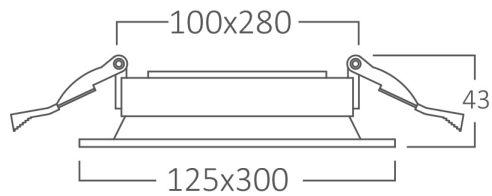

Braytron

FIȘĂ TEHNICĂ

MODEL BH03-00770

DESCRIERE BRY-GATA-B-3D-SQR-WHT-BLC-SPOTLIGHT

BRAYTRON LIGHTING

Bd. Iuliu Maniu, Nr.616, Sector 6, 061129, Bucuresti - ROMANIA
info@braytron.com
www.braytron.com

SPOTVISION ELECTRIC & LIGHTING S.R.L

Bd. Iuliu Maniu, Nr.616, Sector 6, 061129, Bucuresti - ROMANIA
sales@spotvisionelectric.ro
www.spotvisionelectric.ro

Pagina 1 din 2

Caracteristici Generale

Model	: BH03-00770
Familia principală/Categorie	: Iluminat Interior
Sub-familia/Subcategorie	: Spot Încastrat GU10
Tip	: Spotlight
Culoarea corpului	: White-Black
Garanție	: 2 Years
IP (Grad de protecție)	: IP20

Caracteristici Produs

Putere maximă	: Max.3×35 w
---------------	--------------

Caracteristici Electrice

Material	: Metal
Temperatura de lucru	: -20°C ~ +40°C

Dimensiuni si Greutati

Lungime	: 300 mm
Lățime	: 125 mm
Înălțime	: 40 mm
Greutate	: 264 gr

Informatii despre ambalaj

Greutate netă	: 10,5 kgs
Greutate brută	: 13,8 kgs
Bucăți pe cutie (PCS/CTN)	: 40
Lungime	: 53 cm
Lățime	: 50 cm
Înălțime	: 30 cm
Cod EAN	: 5949097737404