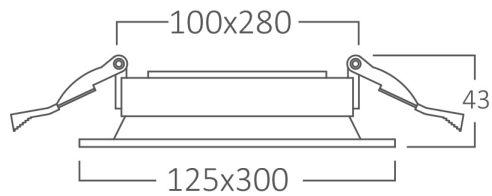

# Braytron

FIȘĂ TEHNICĂ

MODEL BH03-00771

DESCRIERE BRY-GATA-B-3D-SQR-BLC-BLC-SPOTLIGHT

**BRAYTRON LIGHTING**

Bd. Iuliu Maniu, Nr.616, Sector 6, 061129, Bucuresti - ROMANIA  
info@braytron.com  
www.braytron.com

## Caracteristici Generale

Model	: BH03-00771
Familia principală/Categorie	: Iluminat Interior
Sub-familia/Subcategorie	: Spot Încastrat GU10
Tip	: Spotlight
Culoarea corpului	: Black-Black
Garanție	: 2 Years
IP (Grad de protecție)	: IP20

## Caracteristici Produs

Putere maximă	: Max.3×35 w
---------------	--------------

## Dimensiuni si Greutati

Lungime	: 300 mm
Lățime	: 125 mm
Înălțime	: 40 mm
Greutate	: 264 gr