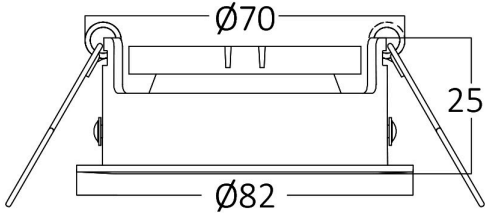

Braytron

TEKNIK VERI SAYFASI

MODEL

BH03-02010

AÇIKLAMA

BRY-MITTO-AR-RND-WHT-SPOTLIGHT

BRAYTRON SRL

MUNICIPIUL BUCUREȘTI, SECTOR 6, BLD. IULIU MANIU, NR.616, CORP B, ET.1,BUCUREȘTI,Sector 6(RO)
info@braytron.com
www.braytron.com

Sayfa 1 / 2