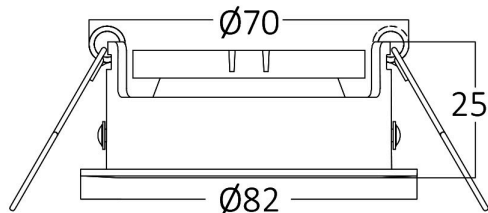

Braytron

FIȘĂ TEHNICĂ

MODEL BH03-02014

DESCRIERE BRY-MITTO-AR-RND-NCK-SPOTLIGHT

BRAYTRON LIGHTING

Bd. Iuliu Maniu, Nr.616, Sector 6, 061129, Bucuresti - ROMANIA
info@braytron.com
www.braytron.com

SPOTVISION ELECTRIC & LIGHTING S.R.L

Bd. Iuliu Maniu, Nr.616, Sector 6, 061129, Bucuresti - ROMANIA
sales@spotvisionelectric.ro
www.spotvisionelectric.ro

Pagina 1 din 2