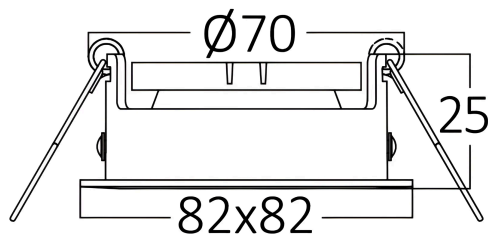

Braytron

TECHNISCHES DATENBLATT

MODELL

BH03-02020

BESCHREIBUNG

BRY-MITTO-AR-SQR-WHT-SPOTLIGHT

BRAYTRON SRL

MUNICIPIUL BUCUREȘTI, SECTOR 6, BLD. IULIU MANIU, NR.616, CORP B, ET.1,BUCUREȘTI, Sector 6(RO)
info@braytron.com
www.braytron.com

Pagina 1 din 2