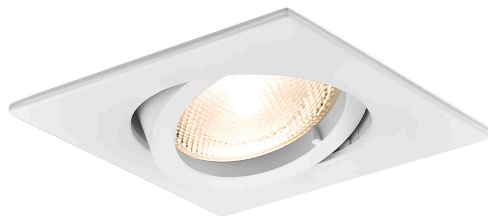

Braytron

TECHNISCHES DATENBLATT

MODELL

BH03-02020

BESCHREIBUNG

BRY-MITTO-AR-SQR-WHT-SPOTLIGHT

BRAYTRON SRL

MUNICIPIUL BUCUREȘTI, SECTOR 6, BLD. IULIU MANIU, NR.616, CORP B, ET.1,BUCUREȘTI, Sector 6(RO)
info@braytron.com
www.braytron.com

Pagina 1 din 2

Allgemeine Merkmale

Modell	:	BH03-02020
Hauptkategorie	:	Innenbeleuchtung
Unterkategorie	:	GU10 Einbauspot
Typ	:	Spotlight
Gehäusefarbe	:	White
Garantie	:	2 Years
IP (Schutzart)	:	IP20

Product Characteristics

Max. Leistung	:	Max.1×35 w
---------------	---	------------

Elektrische Eigenschaften

Material	:	Aluminium
Arbeitstemperatur	:	-20°C ~ +40°C

Dimensions & Weight

Länge	:	82 mm
Breite	:	82 mm
Höhe	:	25 mm
Ausschnitt (Bohrung)	:	70 mm
Gewicht	:	77 gr