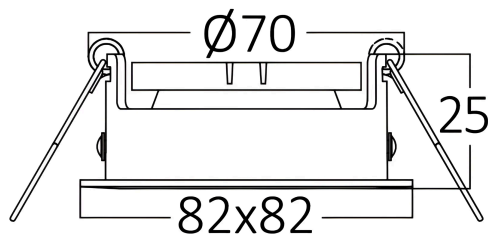

Braytron

TECHNISCHES DATENBLATT

MODELL

BH03-02021

BESCHREIBUNG

BRY-MITTO-AR-SQR-BLC-SPOTLIGHT

BRAYTRON SRL

MUNICIPIUL BUCUREȘTI, SECTOR 6, BLD. IULIU MANIU, NR.616, CORP B, ET.1,BUCUREȘTI, Sector 6(RO)
info@braytron.com
www.braytron.com

Pagina 1 din 2