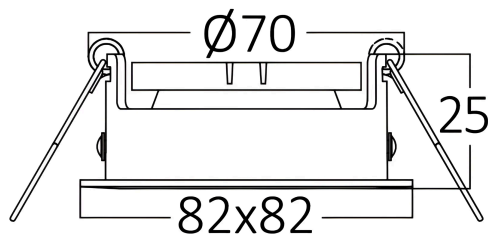

Braytron

TECHNISCHES DATENBLATT

MODELL

BH03-02024

BESCHREIBUNG

BRY-MITTO-AR-SQR-NCK-SPOTLIGHT

BRAYTRON SRL

MUNICIPIUL BUCUREȘTI, SECTOR 6, BLD. IULIU MANIU, NR.616, CORP B, ET.1,BUCUREȘTI, Sector 6(RO)
info@braytron.com
www.braytron.com

Pagina 1 din 2