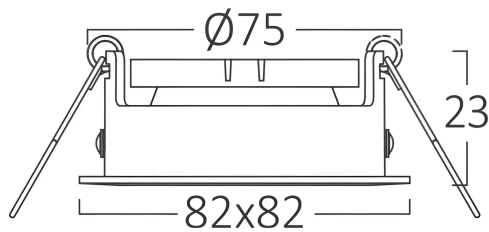

Braytron

TECHNISCHES DATENBLATT

MODELL	BH03-02040
BESCHREIBUNG	BRY-MITTO-S-SQR-WHT-SPOTLIGHT

BRAYTRON SRL

MUNICIPIUL BUCUREȘTI, SECTOR 6, BLD. IULIU MANIU, NR.616, CORP B, ET.1,BUCUREȘTI, Sector 6(RO)
info@braytron.com
www.braytron.com

Allgemeine Merkmale

Modell	:	BH03-02040
Hauptkategorie	:	Innenbeleuchtung
Unterkategorie	:	GU10 Einbauspot
Typ	:	Spotlight
Gehäusefarbe	:	White
Garantie	:	2 Years
IP (Schutzart)	:	IP20

Product Characteristics

Max. Leistung	:	Max 1x35 w
---------------	---	------------

Elektrische Eigenschaften

Material	:	Aluminium
Arbeitstemperatur	:	-20°C ~ +40°C

Dimensions & Weight

Länge	:	82 mm
Breite	:	82 mm
Höhe	:	23 mm
Ausschnitt (Bohrung)	:	75 mm
Gewicht	:	59 gr

Paket-Informationen

Nettogewicht	:	5,90 kgs
Bruttogewicht	:	8,80 kgs
Stückzahl pro Karton (PCS/CTN)	:	100
Länge	:	510 mm
Breite	:	410 mm
Höhe	:	210 mm
EAN-Code	:	5949097704024