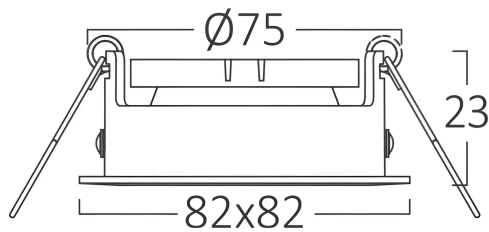

Braytron

TECHNISCHES DATENBLATT

MODELL	BH03-02044
BESCHREIBUNG	BRY-MITTO-S-SQR-NCK-SPOTLIGHT

BRAYTRON SRL

MUNICIPIUL BUCUREȘTI, SECTOR 6, BLD. IULIU MANIU, NR.616, CORP B, ET.1,BUCUREȘTI, Sector 6(RO)
info@braytron.com
www.braytron.com

Pagina 1 din 2

Allgemeine Merkmale

Modell	:	BH03-02044
Hauptkategorie	:	Innenbeleuchtung
Unterkategorie	:	GU10 Einbauspot
Typ	:	Spotlight
Gehäusefarbe	:	Nickel
Garantie	:	2 Years
IP (Schutzart)	:	IP20

Product Characteristics

Max. Leistung	:	Max 1x35 w
---------------	---	------------

Elektrische Eigenschaften

Material	:	Aluminium
Arbeitstemperatur	:	-20°C ~ +40°C

Dimensions & Weight

Länge	:	82 mm
Breite	:	82 mm
Höhe	:	23 mm
Ausschnitt (Bohrung)	:	75 mm
Gewicht	:	59 gr

Paket-Informationen

Nettogewicht	:	5,90 kgs
Bruttogewicht	:	8,80 kgs
Stückzahl pro Karton (PCS/CTN)	:	100
Länge	:	510 mm
Breite	:	410 mm
Höhe	:	210 mm
EAN-Code	:	5949097704031