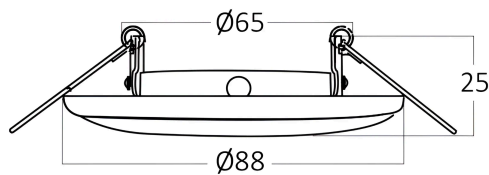

Braytron

TECHNISCHES DATENBLATT

MODELL	BH03-02060
BESCHREIBUNG	BRY-MITTO-RM-RND-WHT-SPOTLIGHT

BRAYTRON SRL

MUNICIPIUL BUCUREȘTI, SECTOR 6, BLD. IULIU MANIU, NR.616, CORP B, ET.1,BUCUREȘTI,Sector 6(RO)
info@braytron.com
www.braytron.com

Pagina 1 din 2