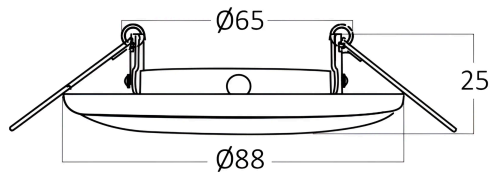

Braytron

TECHNISCHES DATENBLATT

MODELL

BH03-02061

BESCHREIBUNG

BRY-MITTO-RM-RND-BLC-SPOTLIGHT

BRAYTRON SRL

MUNICIPIUL BUCUREȘTI, SECTOR 6, BLD. IULIU MANIU, NR.616, CORP B, ET.1,BUCUREȘTI, Sector 6(RO)

info@braytron.com

www.braytron.com

Pagina 1 din 2