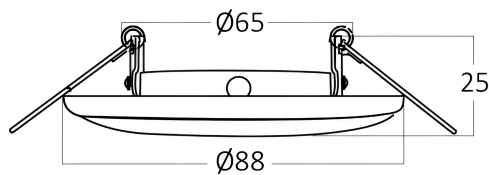

Braytron

TECHNISCHES DATENBLATT

MODELL BH03-02063

BESCHREIBUNG BRY-MITTO-RM-RND-CHR-SPOTLIGHT

BRAYTRON SRL

MUNICIPIUL BUCUREȘTI, SECTOR 6, BLD. IULIU MANIU, NR.616, CORP B, ET.1,BUCUREȘTI, Sector 6(RO)
info@braytron.com
www.braytron.com

Pagina 1 din 2