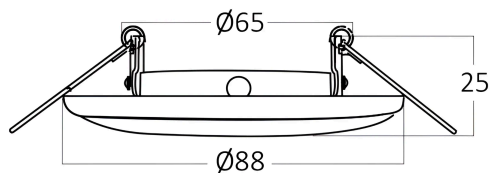

Braytron

TECHNISCHES DATENBLATT

MODELL

BH03-02066

BESCHREIBUNG

BRY-MITTO-RM-RND-GLD-SPOTLIGHT

BRAYTRON SRL

MUNICIPIUL BUCUREȘTI, SECTOR 6, BLD. IULIU MANIU, NR.616, CORP B, ET.1,BUCUREȘTI, Sector 6(RO)
info@braytron.com
www.braytron.com

Pagina 1 din 2