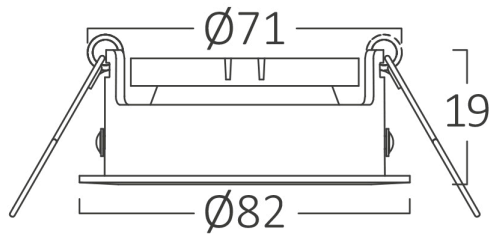

Braytron

TECHNISCHES DATENBLATT

MODELL	BH03-02070
BESCHREIBUNG	BRY-MITTO-RA-RND-WHT-SPOTLIGHT

BRAYTRON SRL

MUNICIPIUL BUCUREȘTI, SECTOR 6, BLD. IULIU MANIU, NR.616, CORP B, ET.1,BUCUREȘTI,Sector 6(RO)
info@braytron.com
www.braytron.com