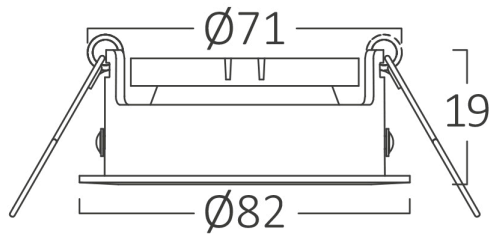

Braytron

TECHNISCHES DATENBLATT

MODELL	BH03-02071
BESCHREIBUNG	BRY-MITTO-RA-RND-BLC-SPOTLIGHT

BRAYTRON SRL

MUNICIPIUL BUCUREȘTI, SECTOR 6, BLD. IULIU MANIU, NR.616, CORP B, ET.1,BUCUREȘTI, Sector 6(RO)
info@braytron.com
www.braytron.com