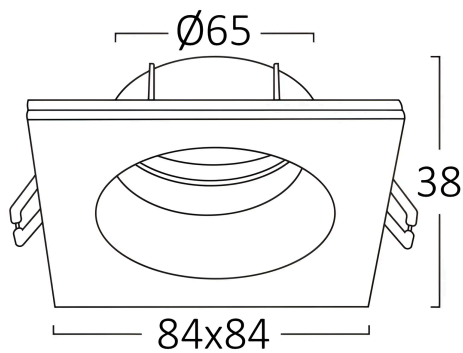

Braytron

TECHNISCHES DATENBLATT

MODELL

BH03-02110

BESCHREIBUNG

BRY-TETRA-IP-SQR-WHT-IP54-SPOTLIGHT

BRAYTRON SRL

MUNICIPIUL BUCUREȘTI, SECTOR 6, BLD. IULIU MANIU, NR.616, CORP B, ET.1,BUCUREȘTI, Sector 6(RO)

info@braytron.com

www.braytron.com

Pagina 1 din 2