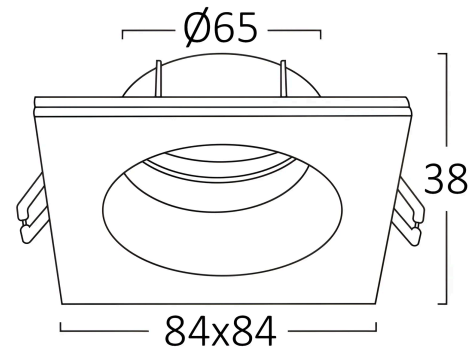

Braytron

TECHNISCHES DATENBLATT

MODELL

BH03-02110

BESCHREIBUNG

BRY-TETRA-IP-SQR-WHT-IP54-SPOTLIGHT

BRAYTRON SRL

MUNICIPIUL BUCUREȘTI, SECTOR 6, BLD. IULIU MANIU, NR.616, CORP B, ET.1,BUCUREȘTI, Sector 6(RO)

info@braytron.com

www.braytron.com

Pagina 1 din 2