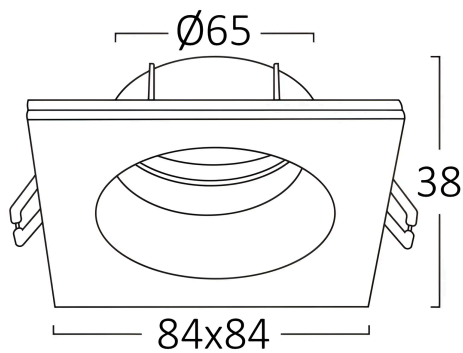

Braytron

TECHNISCHES DATENBLATT

MODELL

BH03-02111

BESCHREIBUNG

BRY-TETRA-IP-SQR-BLC-IP54-SPOTLIGHT

BRAYTRON SRL

MUNICIPIUL BUCUREȘTI, SECTOR 6, BLD. IULIU MANIU, NR.616, CORP B, ET.1,BUCUREȘTI,Sector 6(RO)

info@braytron.com

www.braytron.com

Pagina 1 din 2