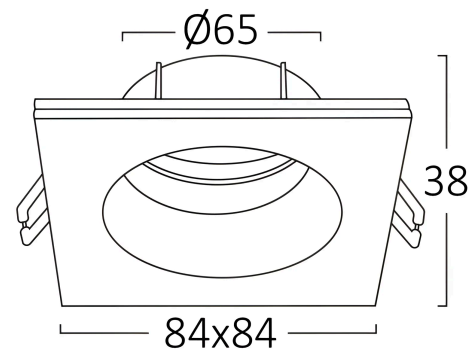

Braytron

TECHNISCHES DATENBLATT

MODELL

BH03-02111

BESCHREIBUNG

BRY-TETRA-IP-SQR-BLC-IP54-SPOTLIGHT

BRAYTRON SRL

MUNICIPIUL BUCUREȘTI, SECTOR 6, BLD. IULIU MANIU, NR.616, CORP B, ET.1,BUCUREȘTI,Sector 6(RO)

info@braytron.com

www.braytron.com

Pagina 1 din 2