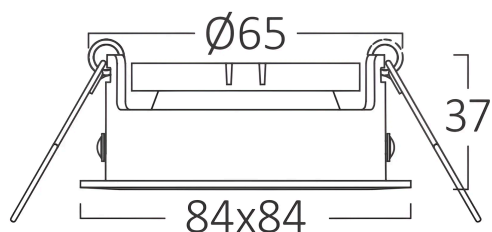

Braytron

TECHNISCHES DATENBLATT

MODELL	BH03-04040
BESCHREIBUNG	BRY-TETRA-D-SQR-WHT-SPOTLIGHT

BRAYTRON SRL

MUNICIPIUL BUCUREȘTI, SECTOR 6, BLD. IULIU MANIU, NR.616, CORP B, ET.1,BUCUREȘTI, Sector 6(RO)
info@braytron.com
www.braytron.com

Pagina 1 din 2

Allgemeine Merkmale

Modell	:	BH03-04040
Hauptkategorie	:	Innenbeleuchtung
Unterkategorie	:	GU10 Einbauspot
Typ	:	Spotlight
Gehäusefarbe	:	White
Garantie	:	2 Years
IP (Schutzart)	:	IP20

Product Characteristics

Max. Leistung	:	Max.1×35 w
---------------	---	------------

Elektrische Eigenschaften

Material	:	Aluminium
Arbeitstemperatur	:	-20°C ~ +40°C

Dimensions & Weight

Länge	:	84 mm
Breite	:	84 mm
Höhe	:	37 mm
Ausschnitt (Bohrung)	:	65 mm
Gewicht	:	78 gr

Paket-Informationen

Nettogewicht	:	3,9 kgs
Bruttogewicht	:	5,2 kgs
Stückzahl pro Karton (PCS/CTN)	:	50
Länge	:	45 cm
Breite	:	24 cm
Höhe	:	21,5 cm
EAN-Code	:	5949097706325