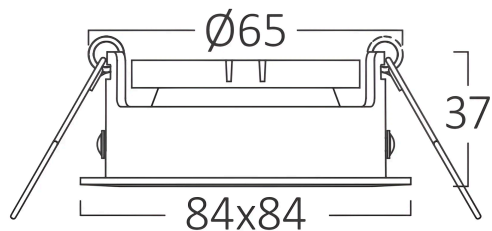

Braytron

TECHNISCHES DATENBLATT

MODELL BH03-04041

BESCHREIBUNG BRY-TETRA-D-SQR-BLC-SPOTLIGHT

BRAYTRON SRL

MUNICIPIUL BUCUREȘTI, SECTOR 6, BLD. IULIU MANIU, NR.616, CORP B, ET.1,BUCUREȘTI, Sector 6(RO)
info@braytron.com
www.braytron.com

Pagina 1 din 2

Allgemeine Merkmale

Modell	:	BH03-04041
Hauptkategorie	:	Innenbeleuchtung
Unterkategorie	:	GU10 Einbauspot
Typ	:	Spotlight
Gehäusefarbe	:	Black
Garantie	:	2 Years
IP (Schutzart)	:	IP20

Product Characteristics

Max. Leistung	:	Max.1×35 w
---------------	---	------------

Elektrische Eigenschaften

Material	:	Aluminium
Arbeitstemperatur	:	-20°C ~ +40°C

Dimensions & Weight

Länge	:	84 mm
Breite	:	84 mm
Höhe	:	37 mm
Ausschnitt (Bohrung)	:	65 mm
Gewicht	:	78 gr

Paket-Informationen

Nettogewicht	:	3,9 kgs
Bruttogewicht	:	5,2 kgs
Stückzahl pro Karton (PCS/CTN)	:	50
Länge	:	45 cm
Breite	:	24 cm
Höhe	:	21,5 cm
EAN-Code	:	5949097715648