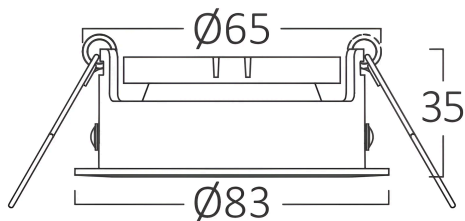

Braytron

TECHNISCHES DATENBLATT

MODELL BH03-04050

BESCHREIBUNG BRY-TETRA-D-RND-WHT-SPOTLIGHT

BRAYTRON SRL

MUNICIPIUL BUCUREȘTI, SECTOR 6, BLD. IULIU MANIU, NR.616, CORP B, ET.1,BUCUREȘTI, Sector 6(RO)
info@braytron.com
www.braytron.com

Pagina 1 din 2