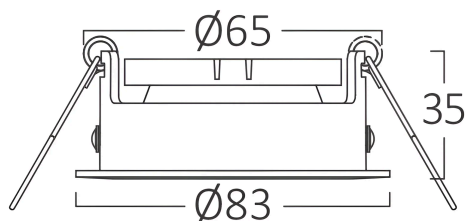

Braytron

FISA TEHNICA

MODEL BH03-04050

DESCRIERE BRY-TETRA-D-RND-WHT-SPOTLIGHT

BRAYTRON LIGHTING

Bd. Iuliu Maniu, Nr.616, Sector 6, 061129, Bucuresti - ROMANIA
info@braytron.com
www.braytron.com

SPOTVISION ELECTRIC & LIGHTING S.R.L

Bd. Iuliu Maniu, Nr.616, Sector 6, 061129, Bucuresti - ROMANIA
sales@spotvisionelectric.ro
www.spotvisionelectric.ro

Pagina 1 din 2

Caracteristici Generale

Model	: BH03-04050
Familia principală/Categorie	: Iluminat Interior
Sub-familia/Subcategorie	: Spot Încăstrat GU10
Tip	: Spotlight
Culoarea corpului	: White
Garanție	: 2 Years
IP (Grad de protecție)	: IP20

Caracteristici Electrice

Material	: Aluminium
Temperatura de lucru	: -20°C ~ +40°C

Informatii despre ambalaj

Greutate netă	: 3,2 kgs
Greutate brută	: 4,4 kgs
Bucăți pe cutie (PCS/CTN)	: 50
Lungime	: 45,5 cm
Lățime	: 24,5 cm
Înălțime	: 19,5 cm
Cod EAN	: 5949097706332

Caracteristici Produs

Putere maximă	: Max.1×35 w
---------------	--------------

Dimensiuni si Greutati

Diametru	: 83 mm
Înălțime	: 35 mm
Decupaj (gaură)	: 65 mm
Greutate	: 64 gr