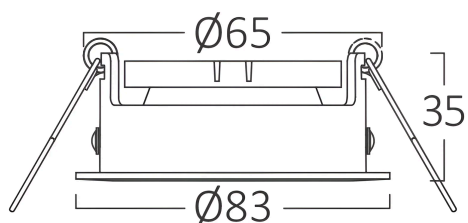

Braytron

FISA TEHNICA

MODEL BH03-04050

DESCRIERE BRY-TETRA-D-RND-WHT-SPOTLIGHT

BRAYTRON SRL

MUNICIPIUL BUCUREȘTI, SECTOR 6, BLD. IULIU MANIU, NR.616, CORP B, ET.1,BUCUREȘTI, Sector 6(RO)
info@braytron.com
www.braytron.com

Pagina 1 din 2