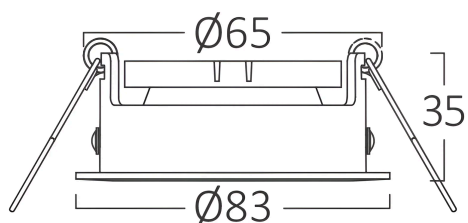

Braytron

FISA TEHNICA

МОДЕЛ BH03-04050

DESCRIERE BRY-TETRA-D-RND-WHT-SPOTLIGHT

BRAYTRON SRL

MUNICIPIUL BUCUREȘTI, SECTOR 6, BLD. IULIU MANIU, NR.616, CORP B, ET.1,BUCUREȘTI,Sector 6(RO)
info@braytron.com
www.braytron.com

Pagina 1 din 2