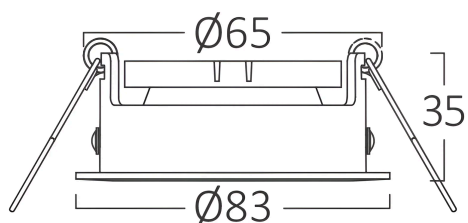

Braytron

FISA TEHNICA

MODEL BH03-04050

DESCRIERE BRY-TETRA-D-RND-WHT-SPOTLIGHT

BRAYTRON SRL

MUNICIPIUL BUCUREȘTI, SECTOR 6, BLD. IULIU MANIU, NR.616, CORP B, ET.1,BUCUREȘTI,Sector 6(RO)
info@braytron.com
www.braytron.com

Sayfa 1 / 2

Genel Özellikler

Model No	:	BH03-04050
Üst Kategori	:	İç Mekan Aydınlatma
Alt Kategori	:	GU10 Gömme Spot
Tür	:	Spotlight
Gövde Rengi	:	White
Garanti	:	2 Years
IP	:	IP20

Ürün Özellikleri

Maks. güç	:	Max.1×35 w
-----------	---	------------

Elektriksel Özellikler

Material	:	Aluminium
Çalışma Sıcaklığı	:	-20°C ~ +40°C

Ölçüler & Ağırlık

Çap	:	83 mm
Ürün Yüksekliği	:	35 mm
Kesim	:	65 mm
Ürün Ağırlığı	:	64 gr

Paketleme Bilgileri

Net Ağırlık	:	3,2 kgs
Brüt Ağırlık	:	4,4 kgs
Koli Adet Bilgisi	:	50
Uzunluk	:	45,5 cm
Genişlik	:	24,5 cm
Yükseklik	:	19,5 cm
Barkod	:	5949097706332