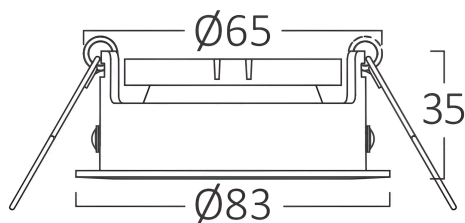

Braytron

TECHNISCHES DATENBLATT

MODELL

BH03-04051

BESCHREIBUNG

BRY-TETRA-D-RND-BLC-SPOTLIGHT

BRAYTRON SRL

MUNICIPIUL BUCUREȘTI, SECTOR 6, BLD. IULIU MANIU, NR.616, CORP B, ET.1,BUCUREȘTI, Sector 6(RO)
info@braytron.com
www.braytron.com

Pagina 1 din 2