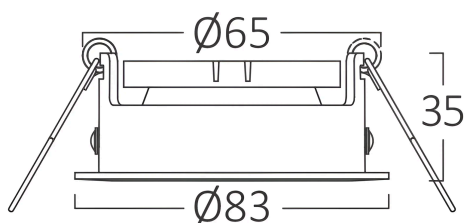

Braytron

FISA TEHNICA

MODEL BH03-04051

DESCRIERE BRY-TETRA-D-RND-BLC-SPOTLIGHT

BRAYTRON SRL

MUNICIPIUL BUCUREȘTI, SECTOR 6, BLD. IULIU MANIU, NR.616, CORP B, ET.1,BUCUREȘTI, Sector 6(RO)
info@braytron.com
www.braytron.com