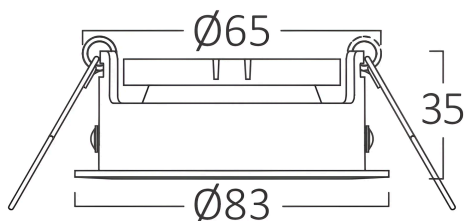

Braytron

FISA TEHNICA

MODEL BH03-04051

DESCRIERE BRY-TETRA-D-RND-BLC-SPOTLIGHT

BRAYTRON LIGHTING

Bd. Iuliu Maniu, Nr.616, Sector 6, 061129, Bucuresti - ROMANIA
info@braytron.com
www.braytron.com

SPOTVISION ELECTRIC & LIGHTING S.R.L

Bd. Iuliu Maniu, Nr.616, Sector 6, 061129, Bucuresti - ROMANIA
sales@spotvisionelectric.ro
www.spotvisionelectric.ro

Pagina 1 din 2