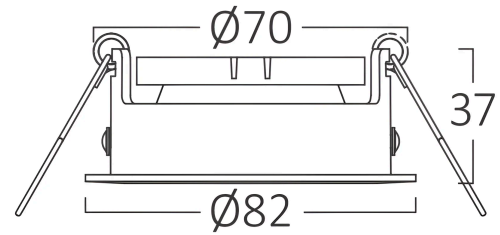

Braytron

TECHNISCHES DATENBLATT

MODELL

BH03-04080

BESCHREIBUNG

BRY-TETRA-F-RND-WHT-IP20-SPOTLIGHT

BRAYTRON SRL

MUNICIPIUL BUCUREȘTI, SECTOR 6, BLD. IULIU MANIU, NR.616, CORP B, ET.1,BUCUREȘTI, Sector 6(RO)

info@braytron.com

www.braytron.com

Pagina 1 din 2