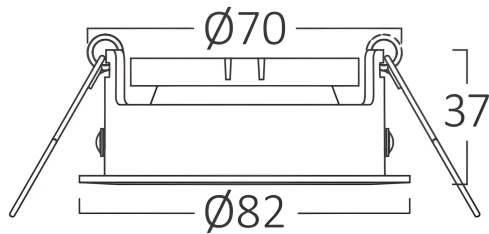

Braytron

TECHNISCHES DATENBLATT

MODELL

BH03-04080

BESCHREIBUNG

BRY-TETRA-F-RND-WHT-IP20-SPOTLIGHT

BRAYTRON SRL

MUNICIPIUL BUCUREȘTI, SECTOR 6, BLD. IULIU MANIU, NR.616, CORP B, ET.1,BUCUREȘTI, Sector 6(RO)

info@braytron.com

www.braytron.com

Pagina 1 din 2