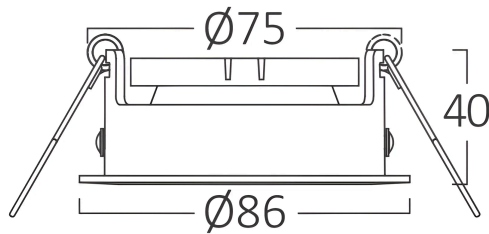

Braytron

TECHNISCHES DATENBLATT

MODELL	BH03-04090
BESCHREIBUNG	BRY-TETRA-CF-RND-WHT-SPOTLIGHT

BRAYTRON SRL

MUNICIPIUL BUCUREȘTI, SECTOR 6, BLD. IULIU MANIU, NR.616, CORP B, ET.1,BUCUREȘTI, Sector 6(RO)
info@braytron.com
www.braytron.com