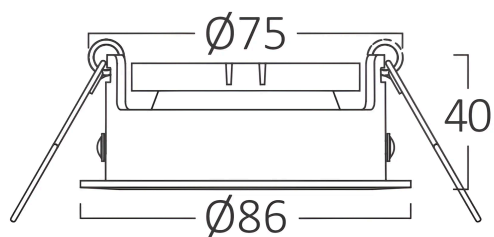

Braytron

TECHNISCHES DATENBLATT

MODELL	BH03-04091
BESCHREIBUNG	BRY-TETRA-CF-RND-BLC-SPOTLIGHT

BRAYTRON SRL

MUNICIPIUL BUCUREȘTI, SECTOR 6, BLD. IULIU MANIU, NR.616, CORP B, ET.1,BUCUREȘTI, Sector 6(RO)
info@braytron.com
www.braytron.com