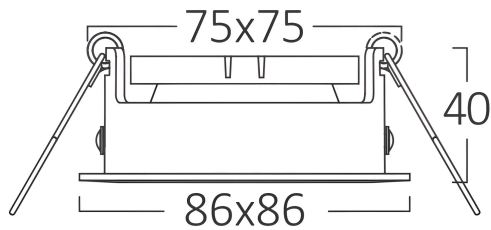

Braytron

TECHNISCHES DATENBLATT

MODELL	BH03-04100
BESCHREIBUNG	BRY-TETRA-CF-SQR-WHT-SPOTLIGHT

BRAYTRON SRL

MUNICIPIUL BUCUREȘTI, SECTOR 6, BLD. IULIU MANIU, NR.616, CORP B, ET.1,BUCUREȘTI, Sector 6(RO)
info@braytron.com
www.braytron.com

Allgemeine Merkmale

Modell	:	BH03-04100
Hauptkategorie	:	Innenbeleuchtung
Unterkategorie	:	GU10 Einbauspot
Typ	:	Spotlight
Gehäusefarbe	:	White
Garantie	:	2 Years
IP (Schutzart)	:	IP20

Product Characteristics

Max. Leistung	:	Max 1x35 w
---------------	---	------------

Elektrische Eigenschaften

Material	:	Aluminium
Arbeitstemperatur	:	-20°C ~ +40°C

Dimensions & Weight

Länge	:	86 mm
Breite	:	86 mm
Höhe	:	40 mm
Ausschnitt (Bohrung)	:	75x75 mm
Gewicht	:	76 gr

Paket-Informationen

Nettogewicht	:	7,60 kgs
Bruttogewicht	:	11,10 kgs
Stückzahl pro Karton (PCS/CTN)	:	100
Länge	:	550 mm
Breite	:	275 mm
Höhe	:	450 mm
EAN-Code	:	5949097708749