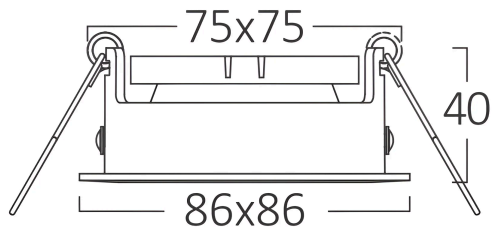

Braytron

TECHNISCHES DATENBLATT

MODELL	BH03-04101
BESCHREIBUNG	BRY-TETRA-CF-SQR-BLC-SPOTLIGHT

BRAYTRON SRL

MUNICIPIUL BUCUREȘTI, SECTOR 6, BLD. IULIU MANIU, NR.616, CORP B, ET.1,BUCUREȘTI, Sector 6(RO)
info@braytron.com
www.braytron.com

Allgemeine Merkmale

Modell	:	BH03-04101
Hauptkategorie	:	Innenbeleuchtung
Unterkategorie	:	GU10 Einbauspot
Typ	:	Spotlight
Gehäusefarbe	:	Black
Garantie	:	2 Years
IP (Schutzart)	:	IP20

Product Characteristics

Max. Leistung	:	Max 1x35 w
---------------	---	------------

Elektrische Eigenschaften

Material	:	Aluminium
Arbeitstemperatur	:	-20°C ~ +40°C

Dimensions & Weight

Länge	:	86 mm
Breite	:	86 mm
Höhe	:	40 mm
Ausschnitt (Bohrung)	:	75x75 mm
Gewicht	:	76 gr

Paket-Informationen

Nettogewicht	:	7,60 kgs
Bruttogewicht	:	11,10 kgs
Stückzahl pro Karton (PCS/CTN)	:	100
Länge	:	550 mm
Breite	:	275 mm
Höhe	:	450 mm
EAN-Code	:	5949097712616