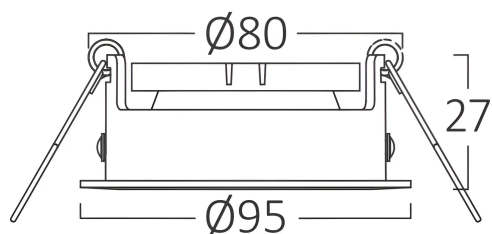

Braytron

TECHNISCHES DATENBLATT

MODELL

BH03-04120

BESCHREIBUNG

BRY-TETRA-E-RND-WHT-SPOTLIGHT

BRAYTRON SRL

MUNICIPIUL BUCUREȘTI, SECTOR 6, BLD. IULIU MANIU, NR.616, CORP B, ET.1,BUCUREȘTI,Sector 6(RO)
info@braytron.com
www.braytron.com

Pagina 1 din 2