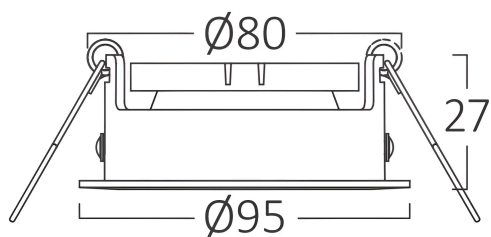

Braytron

TECHNISCHES DATENBLATT

MODELL

BH03-04121

BESCHREIBUNG

BRY-TETRA-E-RND-BLC-SPOTLIGHT

BRAYTRON SRL

MUNICIPIUL BUCUREȘTI, SECTOR 6, BLD. IULIU MANIU, NR.616, CORP B, ET.1,BUCUREȘTI, Sector 6(RO)
info@braytron.com
www.braytron.com

Pagina 1 din 2