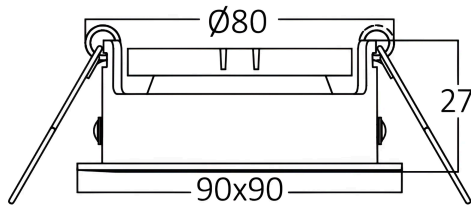

Braytron

TECHNISCHES DATENBLATT

MODELL BH03-04130

BESCHREIBUNG BRY-TETRA-E-SQR-WHT-SPOTLIGHT

BRAYTRON SRL

MUNICIPIUL BUCUREȘTI, SECTOR 6, BLD. IULIU MANIU, NR.616, CORP B, ET.1,BUCUREȘTI,Sector 6(RO)
info@braytron.com
www.braytron.com

Pagina 1 din 2