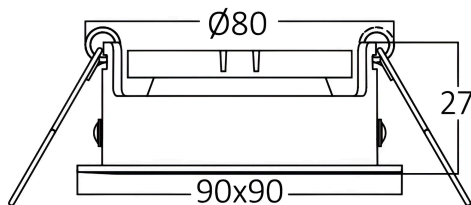

Braytron

TECHNISCHES DATENBLATT

MODELL	BH03-04131
BESCHREIBUNG	BRY-TETRA-E-SQR-BLC-SPOTLIGHT

BRAYTRON SRL

MUNICIPIUL BUCUREȘTI, SECTOR 6, BLD. IULIU MANIU, NR.616, CORP B, ET.1,BUCUREȘTI, Sector 6(RO)
info@braytron.com
www.braytron.com

Pagina 1 din 2