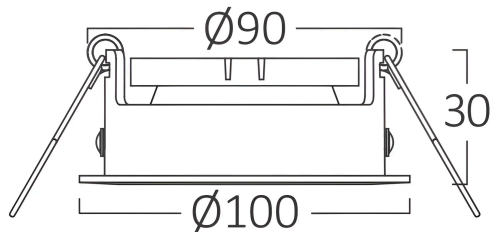

Braytron

TECHNISCHES DATENBLATT

MODELL

BH03-05010

BESCHREIBUNG

BRY-BETA-A-RND-WHT-BLC-SPOTLIGHT

BRAYTRON SRL

MUNICIPIUL BUCUREȘTI, SECTOR 6, BLD. IULIU MANIU, NR.616, CORP B, ET.1,BUCUREȘTI,Sector 6(RO)
info@braytron.com
www.braytron.com

Pagina 1 din 2

Allgemeine Merkmale

Modell	:	BH03-05010
Hauptkategorie	:	Innenbeleuchtung
Unterkategorie	:	GU10 Einbauspot
Typ	:	Spotlight
Gehäusefarbe	:	White-Black
Garantie	:	2 Years
IP (Schutzart)	:	IP20

Product Characteristics

Max. Leistung	:	Max.1×35 w
---------------	---	------------

Elektrische Eigenschaften

Material	:	Metal
Arbeitstemperatur	:	-20°C ~ +40°C

Dimensions & Weight

Durchmesser	:	100 mm
Höhe	:	30 mm
Ausschnitt (Bohrung)	:	90 mm
Gewicht	:	104 gr

Paket-Informationen

Nettogewicht	:	5,2 kgs
Bruttogewicht	:	6,8 kgs
Stückzahl pro Karton (PCS/CTN)	:	50
Länge	:	53,5 cm
Breite	:	26 cm
Höhe	:	23 cm
EAN-Code	:	5949097708930