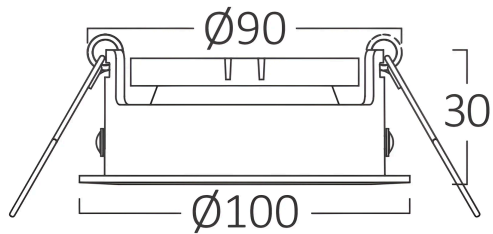

Braytron

TECHNISCHES DATENBLATT

MODELL

BH03-05011

BESCHREIBUNG

BRY-BETA-A-RND-BLC-BLC-SPOTLIGHT

BRAYTRON SRL

MUNICIPIUL BUCUREȘTI, SECTOR 6, BLD. IULIU MANIU, NR.616, CORP B, ET.1,BUCUREȘTI,Sector 6(RO)
info@braytron.com
www.braytron.com

Pagina 1 din 2