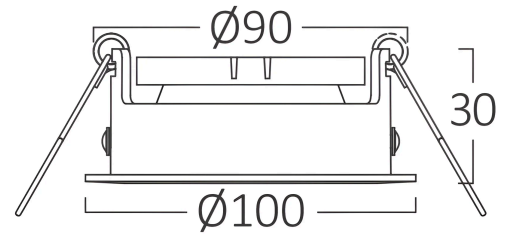

Braytron

TECHNISCHES DATENBLATT

MODELL

BH03-05012

BESCHREIBUNG

BRY-BETA-A-RND-WHT-WHT-SPOTLIGHT

BRAYTRON SRL

MUNICIPIUL BUCUREȘTI, SECTOR 6, BLD. IULIU MANIU, NR.616, CORP B, ET.1,BUCUREȘTI, Sector 6(RO)

info@braytron.com

www.braytron.com

Pagina 1 din 2