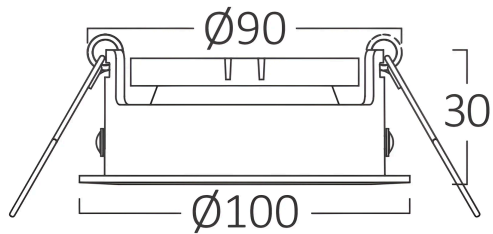

Braytron

TECHNISCHES DATENBLATT

MODELL

BH03-05012

BESCHREIBUNG

BRY-BETA-A-RND-WHT-WHT-SPOTLIGHT

BRAYTRON SRL

MUNICIPIUL BUCUREȘTI, SECTOR 6, BLD. IULIU MANIU, NR.616, CORP B, ET.1,BUCUREȘTI, Sector 6(RO)

info@braytron.com

www.braytron.com

Pagina 1 din 2