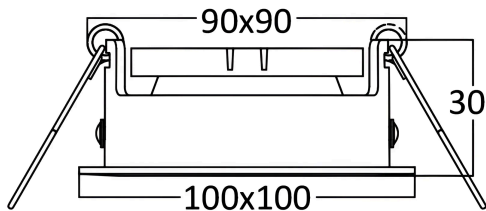

Braytron

TECHNISCHES DATENBLATT

MODELL

BH03-05020

BESCHREIBUNG

BRY-BETA-A-SQR-1D-WHT-BLC-SPOTLIGHT

BRAYTRON SRL

MUNICIPIUL BUCUREȘTI, SECTOR 6, BLD. IULIU MANIU, NR.616, CORP B, ET.1,BUCUREȘTI, Sector 6(RO)

info@braytron.com

www.braytron.com

Pagina 1 din 2