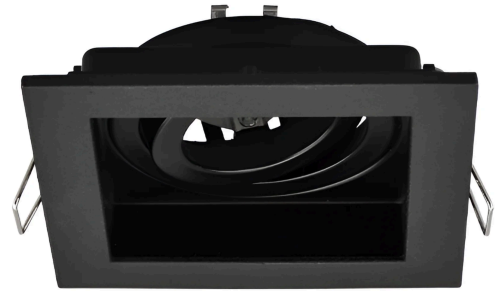

Braytron

TECHNISCHES DATENBLATT

MODELL BH03-05021

BESCHREIBUNG BRY-BETA-A-SQR-1D-BLC-BLC-SPOTLIGHT

BRAYTRON SRL

MUNICIPIUL BUCUREȘTI, SECTOR 6, BLD. IULIU MANIU, NR.616, CORP B, ET.1,BUCUREȘTI, Sector 6(RO)
info@braytron.com
www.braytron.com

Pagina 1 din 2

Allgemeine Merkmale

Modell	:	BH03-05021
Hauptkategorie	:	Innenbeleuchtung
Unterkategorie	:	GU10 Einbauspot
Typ	:	Spotlight
Gehäusefarbe	:	Black-Black
Garantie	:	2 Years
IP (Schutzart)	:	IP20

Product Characteristics

Max. Leistung	:	Max.1×35 w
---------------	---	------------

Elektrische Eigenschaften

Material	:	Metal
Arbeitstemperatur	:	-20°C ~ +40°C

Dimensions & Weight

Länge	:	100 mm
Breite	:	100 mm
Höhe	:	30 mm
Ausschnitt (Bohrung)	:	90 mm
Gewicht	:	150 gr