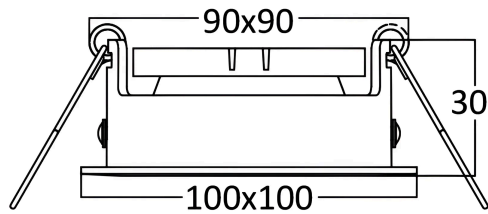

Braytron

TECHNISCHES DATENBLATT

MODELL BH03-05021

BESCHREIBUNG BRY-BETA-A-SQR-1D-BLC-BLC-SPOTLIGHT

BRAYTRON SRL

MUNICIPIUL BUCUREȘTI, SECTOR 6, BLD. IULIU MANIU, NR.616, CORP B, ET.1,BUCUREȘTI, Sector 6(RO)
info@braytron.com
www.braytron.com

Pagina 1 din 2

Allgemeine Merkmale

Modell	:	BH03-05021
Hauptkategorie	:	Innenbeleuchtung
Unterkategorie	:	GU10 Einbauspot
Typ	:	Spotlight
Gehäusefarbe	:	Black-Black
Garantie	:	2 Years
IP (Schutzart)	:	IP20

Product Characteristics

Max. Leistung	:	Max.1×35 w
---------------	---	------------

Elektrische Eigenschaften

Material	:	Metal
Arbeitstemperatur	:	-20°C ~ +40°C

Dimensions & Weight

Länge	:	100 mm
Breite	:	100 mm
Höhe	:	30 mm
Ausschnitt (Bohrung)	:	90 mm
Gewicht	:	150 gr

Paket-Informationen

Nettogewicht	:	7,5 kgs
Bruttogewicht	:	8,5 kgs
Stückzahl pro Karton (PCS/CTN)	:	50
Länge	:	61,5 cm
Breite	:	27 cm
Höhe	:	23 cm
EAN-Code	:	5949097708763