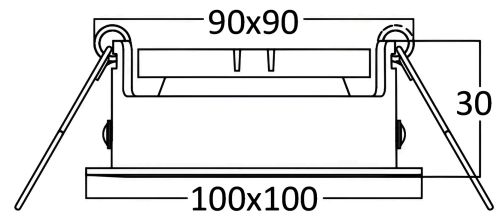

Braytron

TECHNISCHES DATENBLATT

MODELL	BH03-05022
BESCHREIBUNG	BRY-BETA-A-SQR-1D-WHT-WHT-SPOTLIGHT

BRAYTRON SRL

MUNICIPIUL BUCUREȘTI, SECTOR 6, BLD. IULIU MANIU, NR.616, CORP B, ET.1,BUCUREȘTI, Sector 6(RO)
info@braytron.com
www.braytron.com

Allgemeine Merkmale

Modell	:	BH03-05022
Hauptkategorie	:	Innenbeleuchtung
Unterkategorie	:	GU10 Einbauspot
Typ	:	Spotlight
Gehäusefarbe	:	White-White
Garantie	:	2 Years
IP (Schutzart)	:	IP20

Product Characteristics

Max. Leistung	:	Max.1×35 w
---------------	---	------------

Elektrische Eigenschaften

Material	:	Metal
Arbeitstemperatur	:	-20°C ~ +40°C

Dimensions & Weight

Länge	:	100 mm
Breite	:	100 mm
Höhe	:	30 mm
Ausschnitt (Bohrung)	:	90 mm
Gewicht	:	124 gr

Paket-Informationen

Nettogewicht	:	6,2 kgs
Bruttogewicht	:	7,9 kgs
Stückzahl pro Karton (PCS/CTN)	:	50
Länge	:	62,5 cm
Breite	:	26,5 cm
Höhe	:	23 cm
EAN-Code	:	5949097749483