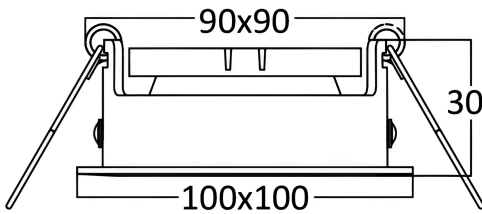

Braytron

TECHNISCHES DATENBLATT

MODELL	BH03-05022
BESCHREIBUNG	BRY-BETA-A-SQR-1D-WHT-WHT-SPOTLIGHT

BRAYTRON SRL

MUNICIPIUL BUCUREȘTI, SECTOR 6, BLD. IULIU MANIU, NR.616, CORP B, ET.1,BUCUREȘTI, Sector 6(RO)
info@braytron.com
www.braytron.com

Allgemeine Merkmale

Modell	:	BH03-05022
Hauptkategorie	:	Innenbeleuchtung
Unterkategorie	:	GU10 Einbauspot
Typ	:	Spotlight
Gehäusefarbe	:	White-White
Garantie	:	2 Years
IP (Schutzart)	:	IP20

Product Characteristics

Max. Leistung	:	Max.1×35 w
---------------	---	------------

Elektrische Eigenschaften

Material	:	Metal
Arbeitstemperatur	:	-20°C ~ +40°C

Dimensions & Weight

Länge	:	100 mm
Breite	:	100 mm
Höhe	:	30 mm
Ausschnitt (Bohrung)	:	90 mm
Gewicht	:	124 gr

Paket-Informationen

Nettogewicht	:	6,2 kgs
Bruttogewicht	:	7,9 kgs
Stückzahl pro Karton (PCS/CTN)	:	50
Länge	:	62,5 cm
Breite	:	26,5 cm
Höhe	:	23 cm
EAN-Code	:	5949097749483