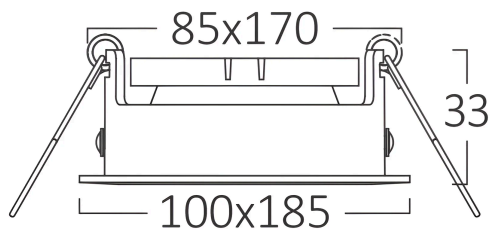

## TECHNISCHES DATENBLATT

MODELL

BH03-05030

BESCHREIBUNG

BRY-BETA-A-SQR-2D-WHT-BLC-SPOTLIGHT

BRAYTRON SRL

MUNICIPIUL BUCUREȘTI, SECTOR 6, BLD. IULIU MANIU, NR.616, CORP B, ET.1,BUCUREȘTI,Sector 6(RO)

info@braytron.com

## Product Characteristics

Max. Leistung	:	Max.2x35 w
---------------	---	------------

## Dimensions & Weight

Länge	:	185 mm
Breite	:	100 mm
Höhe	:	33 mm
Ausschnitt (Bohrung)	:	170 mm
Gewicht	:	250 gr

## Paket-Informationen

Nettogewicht	:	5 kgs
Bruttogewicht	:	5,7 kgs
Stückzahl pro Karton (PCS/CTN)	:	20
Länge	:	50 cm
Breite	:	21 cm
Höhe	:	26 cm
EAN-Code	:	5949097708770