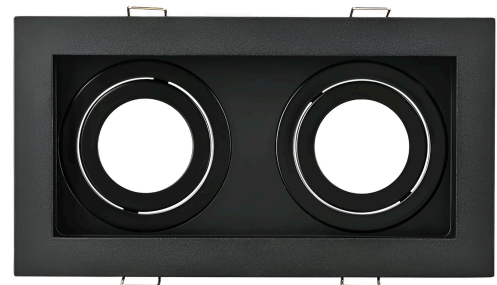

## TECHNISCHES DATENBLATT

MODELL

BH03-05031

BESCHREIBUNG

BRY-BETA-A-SQR-2D-BLC-BLC-SPOTLIGHT

BRAYTRON SRL

MUNICIPIUL BUCUREȘTI, SECTOR 6, BLD. IULIU MANIU, NR.616, CORP B, ET.1,BUCUREȘTI,Sector 6(RO)  
info@braytron.com  
www.braytron.com

## Allgemeine Merkmale

Modell	:	BH03-05031
Hauptkategorie	:	Innenbeleuchtung
Unterkategorie	:	GU10 Einbauspot
Typ	:	Spotlight
Gehäusefarbe	:	Black-Black
Garantie	:	2 Years
IP (Schutzart)	:	IP20

## Dimensions & Weight

Länge	:	185 mm
Breite	:	100 mm
Höhe	:	33 mm
Ausschnitt (Bohrung)	:	170 mm
Gewicht	:	250 gr