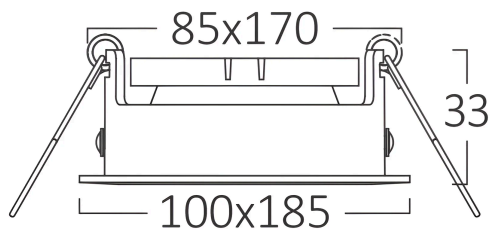

## TECHNISCHES DATENBLATT

MODELL

BH03-05031

BESCHREIBUNG

BRY-BETA-A-SQR-2D-BLC-BLC-SPOTLIGHT

BRAYTRON SRL

MUNICIPIUL BUCUREȘTI, SECTOR 6, BLD. IULIU MANIU, NR.616, CORP B, ET.1,BUCUREȘTI,Sector 6(RO)  
info@braytron.com  
www.braytron.com

## Product Characteristics

Max. Leistung	:	Max.2×35 w
---------------	---	------------

## Dimensions & Weight

Länge	:	185 mm
Breite	:	100 mm
Höhe	:	33 mm
Ausschnitt (Bohrung)	:	170 mm
Gewicht	:	250 gr

## Paket-Informationen

Nettogewicht	:	5 kgs
Bruttogewicht	:	5,7 kgs
Stückzahl pro Karton (PCS/CTN)	:	20
Länge	:	50 cm
Breite	:	21 cm
Höhe	:	26 cm
EAN-Code	:	5949097708787